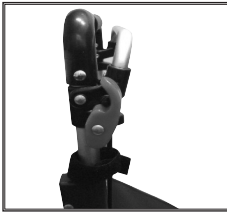

■ 바퀴회전조절장치 사용법 ■

제품 출고시에는(사진①)에는 직진으로 조정되어 있습니다.
사진②처럼 90도로 내리면 좌·우 35도 회전합니다.
사진③처럼 180도로 내리면 360도 회전합니다.
양쪽 바퀴조절장치를 모두 조정해 주셔야 하며, 가급적 직진 또는 35도 회전가능상태로 사용하시기를 권해드립니다.

“의자 사용 시 옆으로 앉으시면 안전합니다”

성인용 보행기

실버카-KS130

■ 주차브레이크 및 핸드브레이크 ■

사진 ①

사진 ②

사진 ③

• 주차브레이크 거는 법

사진②와 같이 브레이크 로크를 아래로 반회전 시켜 사진③과 같이 완전히 고정하시면 주차브레이크가 걸립니다. (의자 사용시나 장시간 세워둘 시 사용하십시오)

• 주차브레이크 푸는 법

사진③의 상태에서 위로 반회전 시켜 사진①과 같이 고정하시면 주차브레이크가 풀어집니다.

주행시에는 사진①과 같은 상태에서 핸드브레이크만 사용하십시오.

“의자 사용 시 옆으로 앉으시면 안전합니다”

성인용 보행기 실버카-KS130

■ 핸들 높이조절 ■

사진 ①

사진 ②

사진 ③

사진①의 버튼을 누르면(사진②) 사진③처럼 높이가 3단계로 변경됩니다.