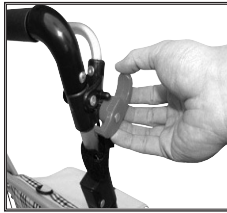

■ 바퀴회전조절장치 사용법 ■

제품 출고시에는(사진①)에는 직진으로 조정되어 있습니다.
사진②처럼 90도로 내리면 좌·우 35도 회전합니다.
사진③처럼 180도로 내리면 360도 회전합니다.
양쪽 바퀴조절장치를 모두 조정해 주셔야 하며, 가급적 직진 또는 35도 회전가능상태로 사용하시기를 권해드립니다.

“의자 사용 시 옆으로 앉으시면 안전합니다”

성인용 보행기

실버카-KS130

■ 주차브레이크 및 핸드브레이크 ■

사진 ①

사진 ②

사진 ③

• 주차브레이크 거는 법

사진②와 같이 브레이크 로크를 아래로 반회전 시켜 사진③과 같이 완전히 고정하시면 주차브레이크가 걸립니다. (의자 사용시나 장시간 세워둘 시 사용하십시오)

• 주차브레이크 푸는 법

사진③의 상태에서 위로 반회전 시켜 사진①과 같이 고정하시면 주차브레이크가 풀어집니다.

주행시에는 사진①과 같은 상태에서 핸드브레이크만 사용하십시오.

“의자 사용 시 옆으로 앉으시면 안전합니다”

성인용 보행기 실버카-KS130

■ 핸들 높이조절 ■

사진 ①

사진 ②

사진 ③

사진①의 버튼을 누르면(사진②) 사진③처럼 높이가 3단계로 변경됩니다.