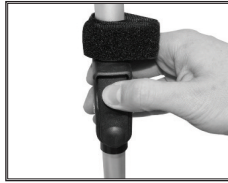

주행시에는 사진①과 같은 상태에서 핸드브레이크만 사용하십시오.

“의자 사용 시 옆으로 앉으시면 안전합니다”

성인용 보행기 실버카-KS130

■ 핸들 높이조절 ■

사진 ①

사진 ②

사진 ③

사진①의 버튼을 누르면(사진②) 사진③처럼 높이가 3단계로 변경됩니다.

양쪽의 높이조절장치를 동시에 움직이셔야 합니다.

체형에 맞는 높이로 사용하십시오.

■ 제품 사양 ■

차	제	앞바퀴 회전차(캐스터) / 주차스톱퍼 / 의자 / 핸드브레이크 부착		
중	량	4.9kg		
사	용	높이 820/860/900	앞뒤폭 550	좌우폭 490(mm)
접	었	높이 880	앞뒤폭 330	좌우폭 490(mm)
의	자	높이 480	가	로 300
적	재	중		량
		가		방 : 5kg 이하
		의		자 : 100kg 이하
품	질	보증기간		
		구입일로 부터 1년 (자세한 사항은 보증기준 참조)		