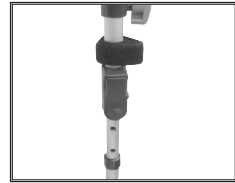

주행시에는 사진①과 같은 상태에서 핸드브레이크만 사용하십시오.

“의자 사용 시 옆으로 앉으시면 안전합니다”

성인용 보행기 실버카-KS130

■ 핸들 높이조절 ■

사진 ①

사진 ②

사진 ③

사진①의 버튼을 누르면(사진②) 사진③처럼 높이가 3단계로 변경됩니다.