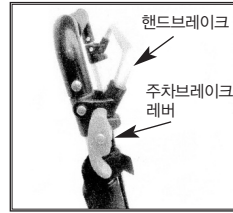

■ 바퀴회전조절장치 사용법 ■

제품 출고시에는(사진①)에는 직진으로 조정되어 있습니다.
사진②처럼 90도로 내리면 좌·우 35도 회전합니다.
사진③처럼 180도로 내리면 360도 회전합니다.
양쪽 바퀴조절장치를 모두 조정해 주셔야 하며, 가급적 직진 또는 35도 회전가능상태로 사용하시기를 권해드립니다.

“의자 사용 시 옆으로 앉으시면 안전합니다”

성인용 보행기

실버카-KS130

■ 주차브레이크 및 핸드브레이크 ■

사진 ①

사진 ②

사진 ③

• 주차브레이크 거는 법

사진②와 같이 브레이크 로크를 아래로 반회전 시켜 사진③과 같이 완전히 고정하시면 주차브레이크가 걸립니다. (의자 사용시나 장시간 세워둘 시 사용하십시오)

• 주차브레이크 푸는 법

사진③의 상태에서 위로 반회전 시켜 사진①과 같이 고정하시면 주차브레이크가 풀어집니다.

주행시에는 사진①과 같은 상태에서 핸드브레이크만 사용하십시오.

“의자 사용 시 옆으로 앉으시면 안전합니다”

성인용 보행기 실버카-KS130

■ 핸들 높이조절 ■

사진 ①

사진 ②

사진 ③

사진①의 버튼을 누르면(사진②) 사진③처럼 높이가 3단계로 변경됩니다.